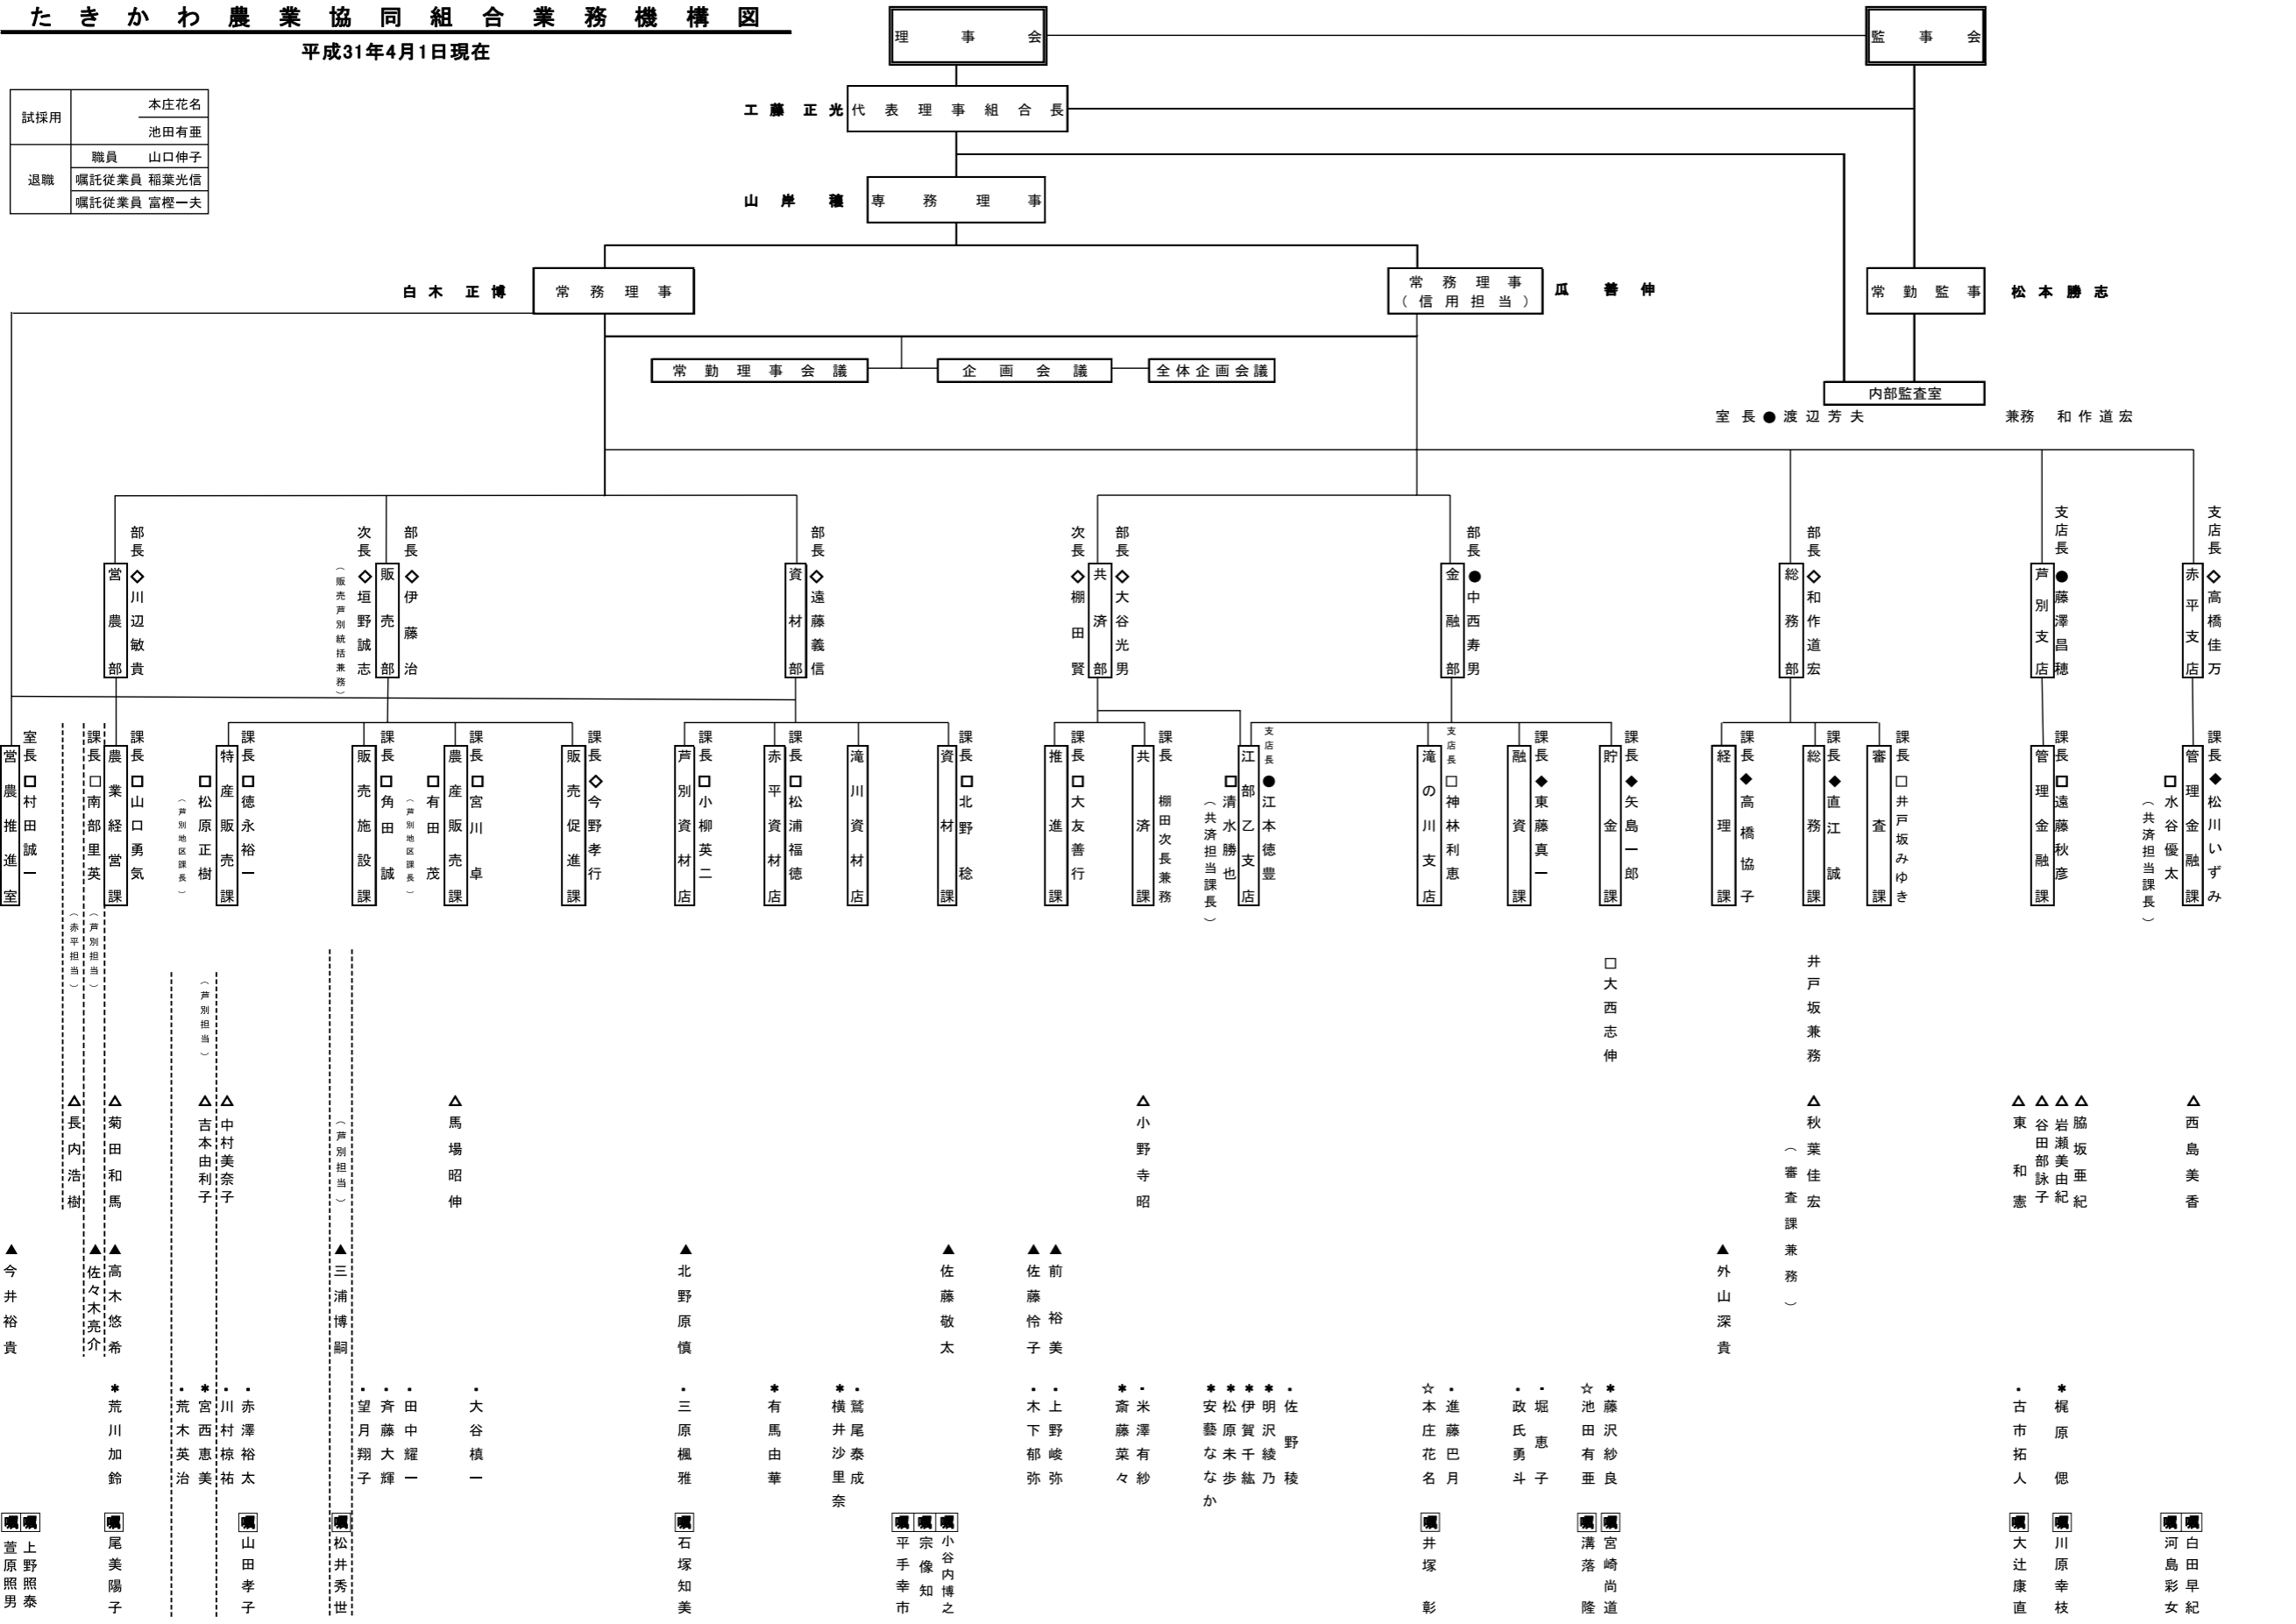

たきかわ農業協同組合業務機構図

平成31年4月1日現在

試用	本庄花名
	池田有亜
退職	職員 山口伸子
	嘱託従業員 稲葉光信
	嘱託従業員 富樫一夫

	男	女	合計
職員	55	19	74
試用職員	0	2	2
準職員	0	11	11
職員計	55	32	87
嘱託従業員	10	6	16
合計	65	38	103

職位別表

○ 参事役	0
● 審議役	4
◇ 審査役	9
◆ 考査役	5
□ 調査役	18
△ 主幹	12
▲ 主査	9
・ 係	17
☆ 試用職員	2
* 準職員	11
囀 嘱託従業員	16